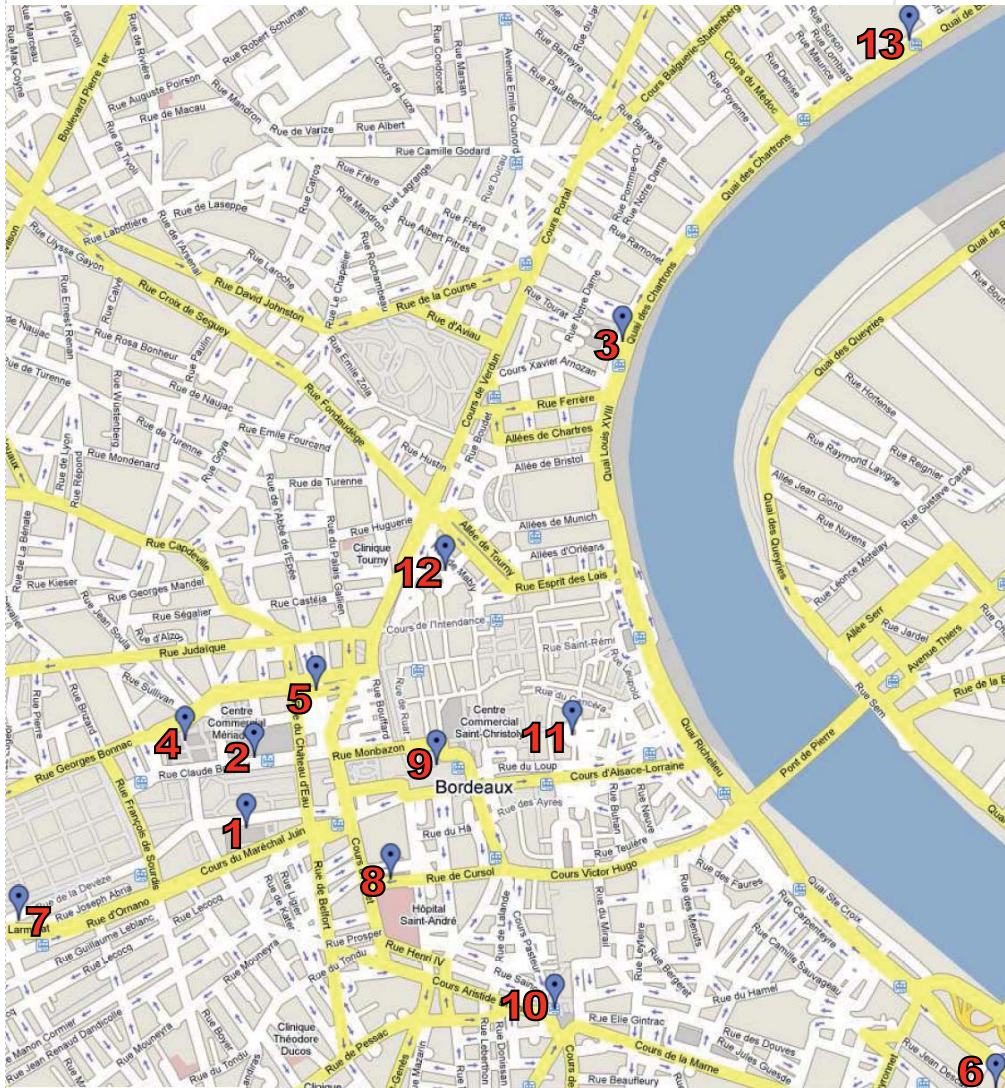

RESEAU PARKINGS BORDEAUX

1ère régie publicitaire sur tickets de parking

- Mairie
- Tribunaux
- Préfecture
- Centre Commercial
- Gare SNCF
- Office du Tourisme
- Cinéma
- Palais des Congrès
- Théâtre, Opéra

Centre-Ville :

PARCUB (Pm 100)

[1/ 8 MAI 1945](#) Rue Jean Fleuret

[2/ CC MERIADECK](#) Rue Claude Bonnier

[3/ CITE MONDIALE](#) 20 Quai des Chartrons

[4/ FRONT DU MEDOC](#) Rue Robert Lateulade

[5/ GAMBETTA](#) Rue Edmond Michelet

[6/ GARE ST JEAN](#) Rue Charles Domercq

[7/ PORTE DE BORDEAUX](#) 48 rue du Général Laminat

[8/ REPUBLIQUE](#) Place de la République

[9/ ST CHRISTOLY-PEY BERLAND](#) Place Pey Berland

[10/ VICTOIRE](#) Place de la Victoire

Q PARK-OMNIPARC (Varioflex)

[13/ QUAIS DES MARQUES](#)
Quai de Bacalan

VINCI PARK (Pm 100)

[11/ CAMILLE JULLIAN](#) Place Camille Jullian

VINCI PARK (Citipark)

[12/ GRANDS HOMMES](#) Place des Grands Hommes